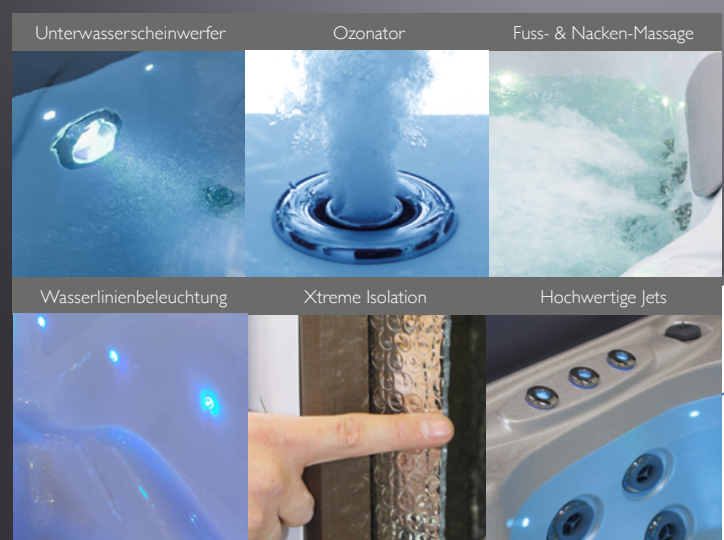

WHIRLPOOL CHICAGO

GOLD SERIE
MODELL AR22 I
210 X 140 X 74 cm

WATERWAVE SPAS®

www.waterwave.de

WHIRLPOOL CHICAGO GOLD SERIE

TECHNISCHE DATEN

Maße:	210 x 140 x 74 cm
Leergewicht:	210 kg
Wasserkapazität:	680 L
Gesamtgewicht:	890 kg
Verkleidungsfarbe:	Dark Grey
Wannenfarbe:	Silver Marble

DETAILS

Sitzplätze:	0
Liegeplätze:	2
Wasserdüsen:	30
Airblower:	inklusive
Luftdüsen:	8
Düsen Gesamt:	38
Fußmassage:	inklusive
Nackenmassage:	inklusive
Isolierung:	Xtreme Isolation
Rahmen:	Edelstahlrahmen
WPC Verkleidung:	inklusive
Steuerung:	Balboa
Bedienfeld:	TP600
Wasserpumpe:	1 x 3 PS I-stufig
Zirkulationspumpe:	inklusive
Ozonator:	inklusive
UV Desinfektion:	optional

Filter:	1 x 50 sq Ft.
Wasserablass:	inklusive
Heizung:	3 KW Balboa
Elektrische Anforderungen:	3 Phasen 16 Ampere, 400 Volt

LED BELEUCHTUNG

LED Unterwasserscheinwerfer:	inklusive
LED Wasserlinie:	inklusive
Wasserfontainen:	inklusive

OPTIONAL

- UV Desinfektion

VERKLEIDUNGSFARBE

Dark Grey

WANNENFARBE

Silver Marble